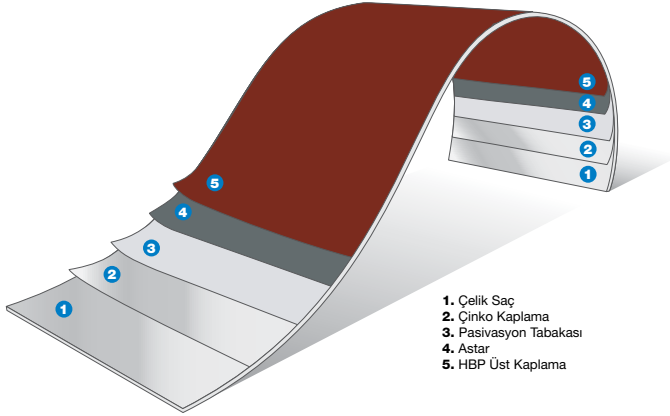

Çelik Bobin Taşıyıcı

400 kg'a kadar bobinlerin kolay bir şekilde taşınmasını ve transferini gerçekleştirir.

Lindab Renkli Çelik Kenet Çatı sistemi bileşenleri çinko, pasivasyon tabakası, astar ve özel renkli HBP polyester kaplamadan oluşmaktadır. Arka tarafı da güçlendirilmiş lake ile kaplanmıştır. Hiçbir şekilde bünyesinde PVC bulunmamaktadır.